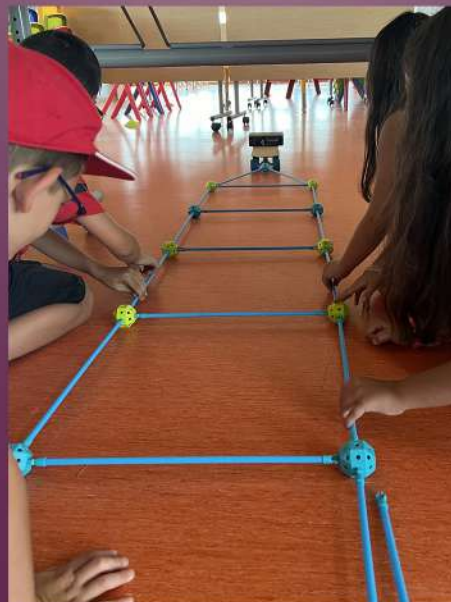

Mission Royale

ESCAPE GAME KIDS

ANIMATION
SUR PLACE

UNE MISSION
ROYALE À TRAVERS
LA BELGIQUE

 **BERT.**
CREATION

MISSION ROYALE

SCENARIO

Le Roi Philippe de Belgique a reçu une nouvelle des plus surprenantes : le Roi d'Angleterre viendra en visite officielle aujourd'hui en Belgique ! Pour cette occasion, le Roi Philippe souhaite impressionner son invité en lui faisant découvrir les spécialités les plus emblématiques de Belgique. Il a donc missionné Léo, le lion royal de Belgique, pour réunir une équipe d'aventuriers capables de préparer les meilleures frites, le meilleur chocolat et les meilleures gaufres du pays. Grâce au bus magique, l'équipe devra traverser tout le pays pour réunir les spécialités attendues !

OBJECTIF

L'équipe devra servir une table royale avec les 3 grandes spécialités du pays.

EXPÉRIENCE À REALISER DANS UN ÉTABLISSEMENT SCOLAIRE OU PÉRISCOLAIRE

45 MIN

2-7 PERS.

DÈS 4 ANS

SUR DEVIS

Ne pas jeter sur la voie publique