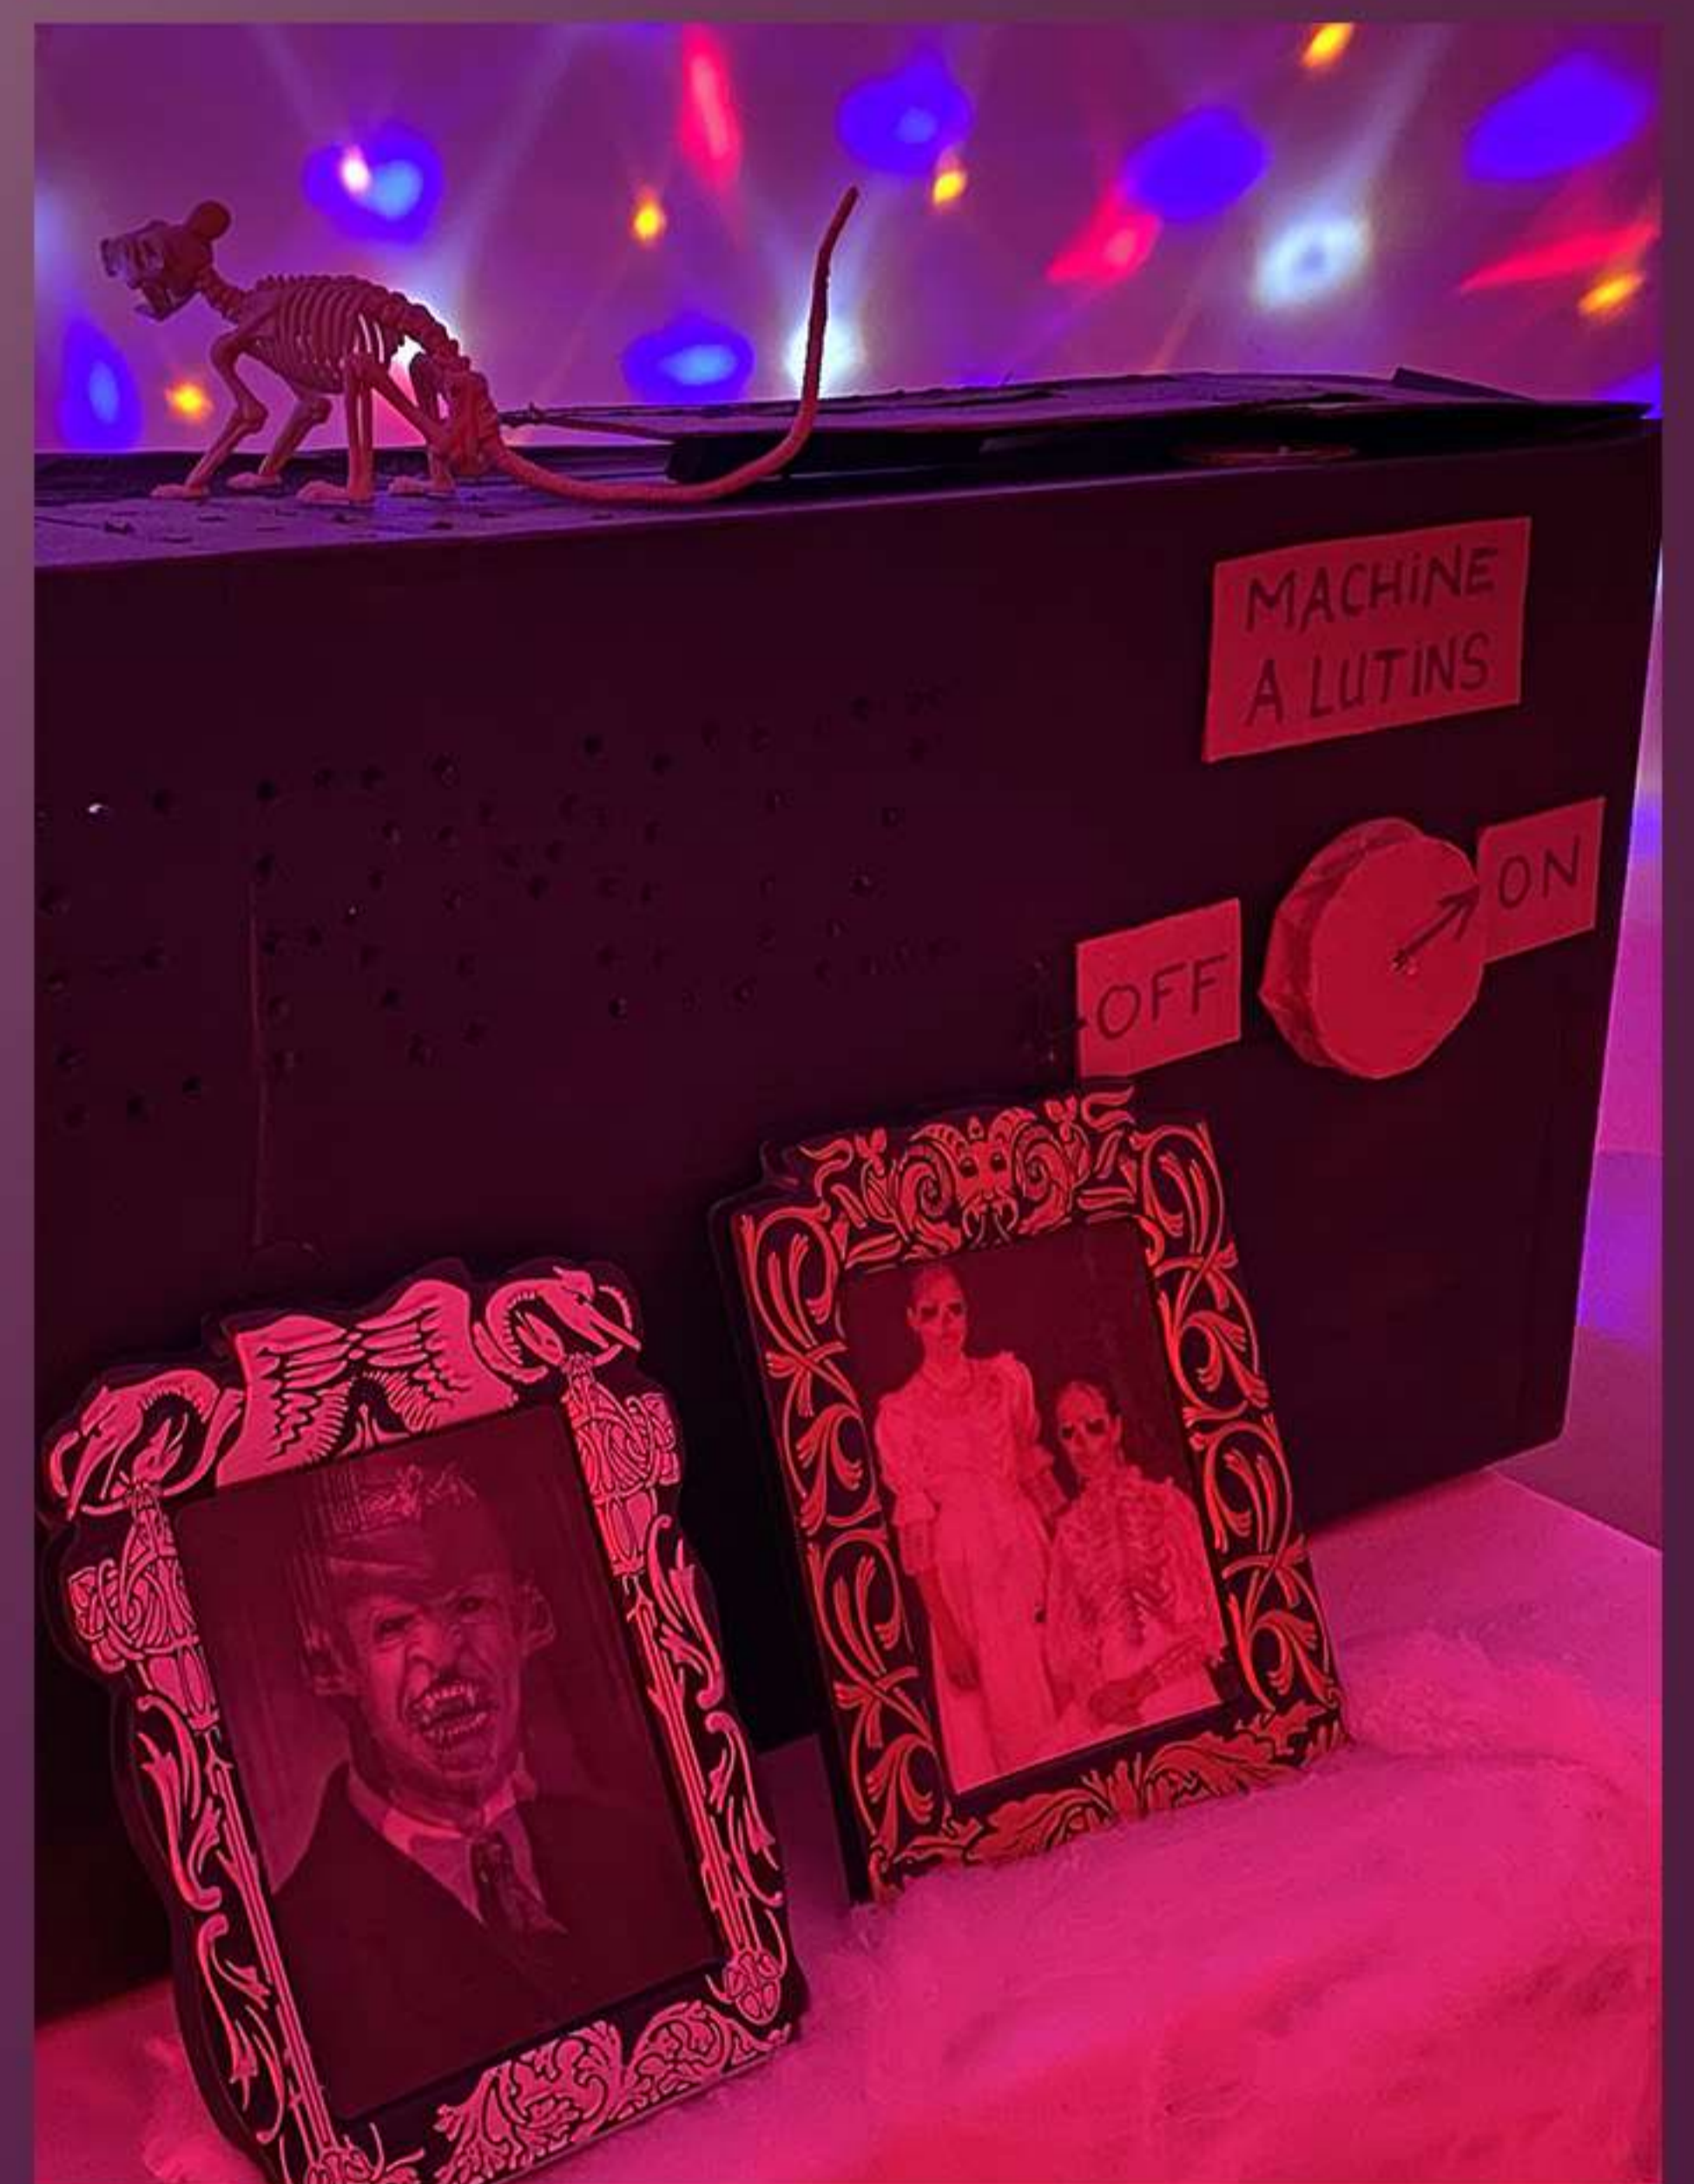

LA SORCIÈRE MERMOZ

SCENARIO

Ces jours-ci, la sorcière Mermoz a lancé un terrible sort... Elle a transformé les lutins du Père Noël en de vilains petits trolls pour l'aider à voler tous les bonbons destinés à la récolte des enfants, le soir d'Halloween. Si nous ne faisons rien, non seulement aucun enfant n'aura de bonbons pour Halloween, mais il n'y aura pas non plus de cadeaux pour Noël. Ce serait une catastrophe !

OBJECTIF

L'objectif est triple : d'abord, partir à la recherche de tous les lutins transformés en trolls ; ensuite, découvrir le remède miracle permettant de leur rendre leur apparence originelle de lutins ; enfin, trouver la chaumière de la sorcière pour récupérer le stock de bonbons volés.

LE JEU COMPREND LA DEGUSTATION DE BONBONS

45 MIN

2-7 PERS.

DÈS 4 ANS

SUR DEVIS

Ne pas jeter sur la voie publique

Réservation & information

www.bertcreation.com

contact@bertcreation.com

Tél. 06 28 22 79 23

BERT.
CREATION