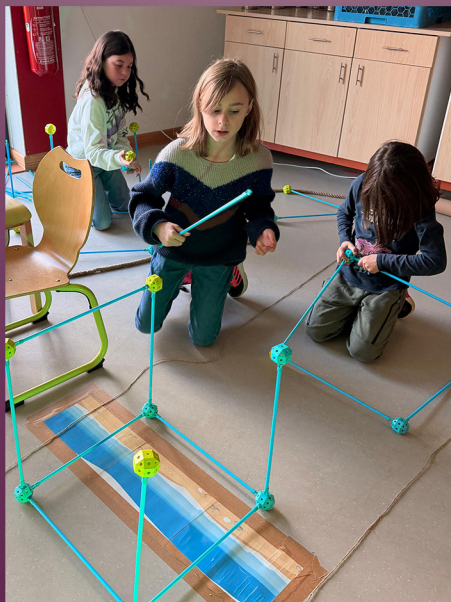

MISSION VIKING

**ANIMATION
SUR PLACE**

**EN ROUTE
POUR SAUVER
LE VILLAGE VIKING**

BERT.
CREATION

MISSION VIKING

SCENARIO

Le village viking est en grand danger...

Les redoutables soldats de Loki ont attaqué et dérobé le précieux marteau de Thor, source de protection et de puissance.

Une fois libres, ils devront retrouver le marteau magique de Thor

45 MIN

2-7 PERS.

DÈS 4 ANS

SUR DEVIS

Ne pas jeter sur la voie publique

Réservation & informations

www.bertcreation.com